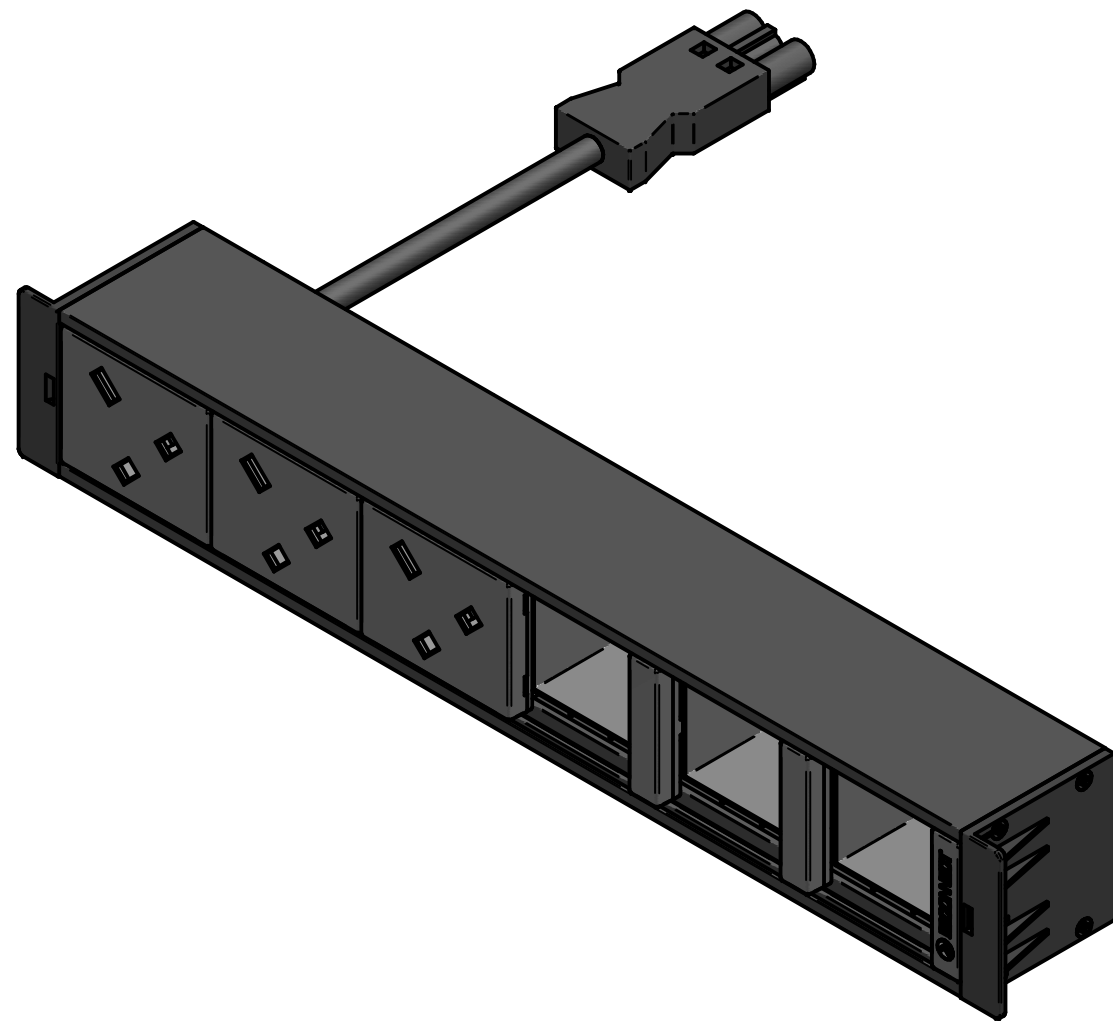

TOMA DE TIERRA

Nota:

	<b>IBCONNECT</b>			
	Pol. Ind. El Escopar, Nº 5 - 31350 - Peralta (Navarra) - España / Tel. : 948 753282 / Fax : 948 751 462 e-mail : dmolviedro@ib-connect.com			
	Dibujado	<i>Mikel</i>		Observaciones
	Fecha	17 - 01 - 2012	Revisión nº	
Cliente				
ESCALA				
Nº P.:				
N.Ar.:32112004B3 2TBN-3 HUECO.dft	<b>32112004B3</b> <b>3TBN-3 HUECO.dft</b>			